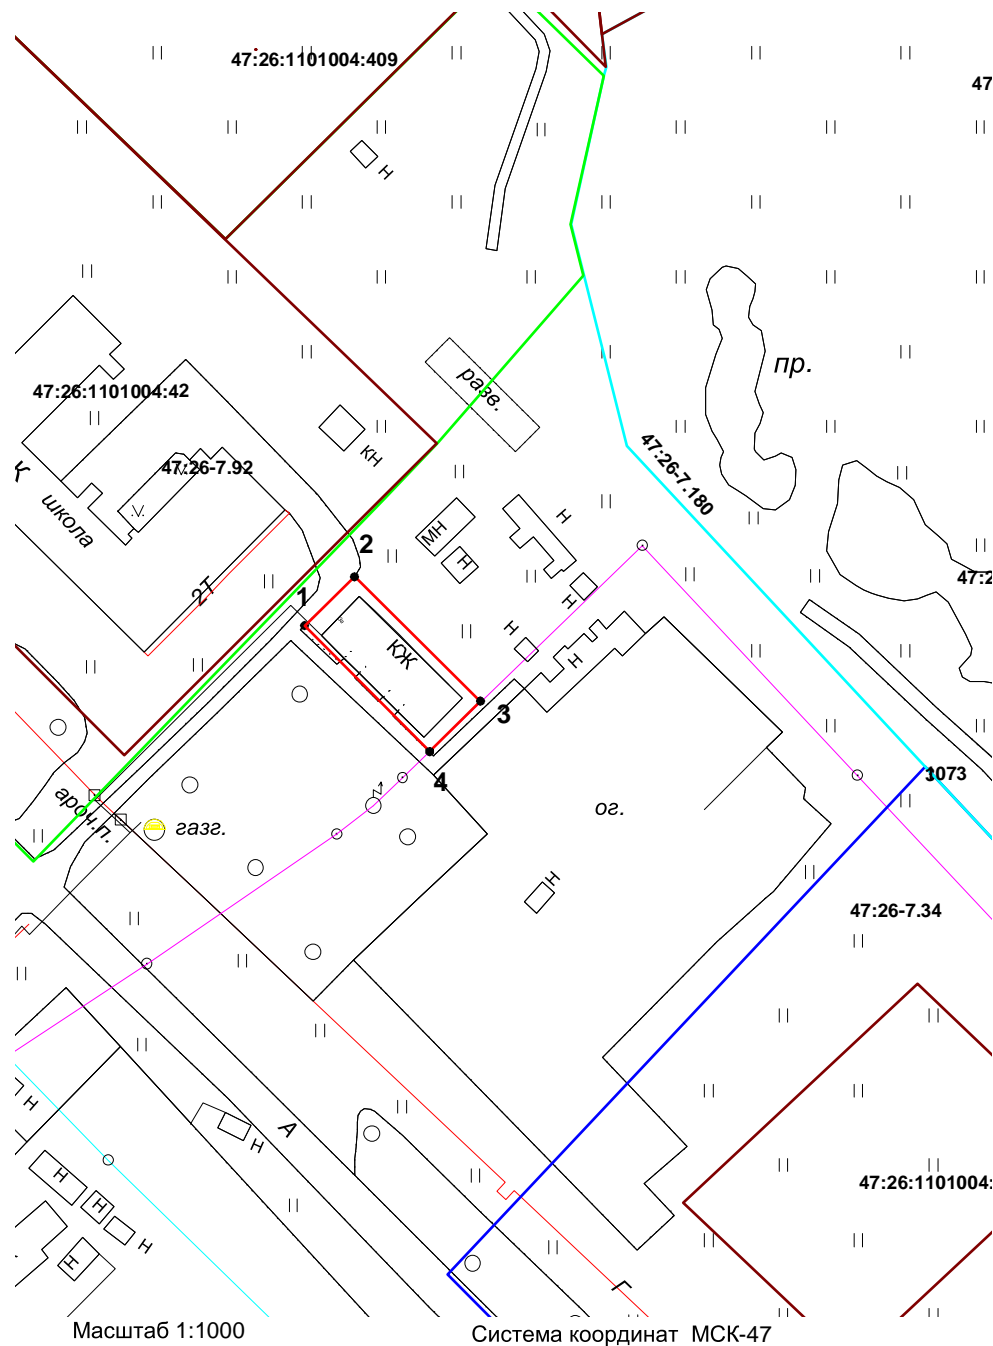

Схема расположения земельного участка или земельных участков на кадастровом плане территории

Кадастровый номер кадастрового квартала 47:26:1101004

Утверждена постановлением администрации _____

от _____ 2023 г. № _____

Схема расположения земельного участка или земельных участков на кадастровом плане территории

Условный номер земельного участка 47:26:1101004:3У1		
Площадь земельного участка 437 кв. м.		
Обозначение характерных точек границы	Координаты, м	
	X	Y
1	361451.05	2275432.64
2	361460.21	2275441.93
3	361436.87	2275465.47
4	361427.51	2275456.01

Условные обозначения:

- Испрашиваемый земельный участок
- Обозначение характерной точки границы
- Границы з/у по сведениям ГКН
- Границы зоны рекреационного назначения Р1 (47:26-7.180)
- Границы общественно-деловой зоны ОД3 (47:26-7.92)
- Границы общественно-деловой зоны ОД4 (47:26-7.34)
- ВЛЭП 0,4кВ
- Система координат МСК-47
- Масштаб 1:1000